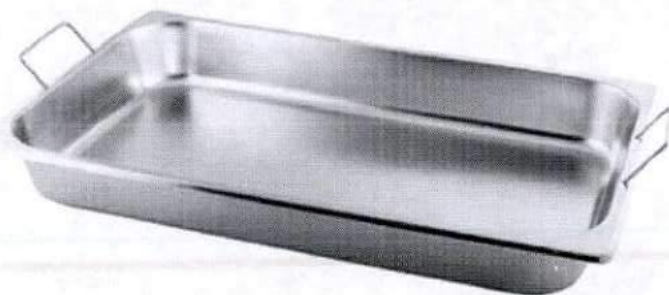

ITEM 102 - RECIPIENTE ALIMENTOS, MATERIAL: AÇO INOXIDÁVEL, APLICAÇÃO: COZINHA, CARACTERÍSTICAS ADICIONAIS: GASTRONORMS, LIGA18, 8AISI304, COM ALÇA, REFERÊNCIA : 1/1-65MM
• MAIS DE 5MIL PRODUTOS PARA SUA COZINHA • APROVEITE!!

Email: vendas@ormimaq.com.br | WhatsApp: (31) 99128-1261 | Telefone: (31) 3275-4477

O que você está procurando? Filtrar

Entre ou Cadastre-se para ver seus pedidos R$0,00

[Home](#) [Quem Somos](#) [Produtos](#) [Fornecedores](#) [Catálogos](#) [Como Comprar](#) [Contato](#) [FAVORITOS](#) [SUPER OFERTAS](#)

Cuba 1/1X065 C/Alça

★★★★★ (Não há avaliações ainda.)

R$120,30

Quantidade: 67 em estoque

SKU: 780.94.0191

Categoria: Inox

Tags: ChefLine, Cubas Gastronômicas, GNs

EAN: 7898649650563