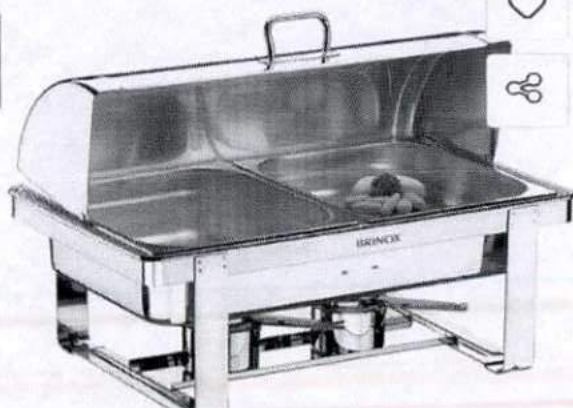

ITEM 104- FOGAREIRO, MATERIAL: AÇO INOXIDÁVEL, APLICAÇÃO: SISTEMA DE AQUECIMENTO RECHAUD, CARACTERÍSTICAS ADICIONAIS: TAMPA GIRATÓRIA E 2 FOGAREIROS EM AÇO INOX

CASASBAHIA Entregar em: 58010-810 - João Pessoa | O que você tá procurando? | Entre ou cadastre-se para ver seus pedidos

Compre por departamentos: Telefonia | Eletrodomésticos | TVs e Vídeo | Móveis | Eletroportáteis | Informática | Serviços | Carnê Digital

Black Friday | Ofertas da TV | Retira Rápido | Portal do Carnê | Baixe o APP | banQI | Venda seus produtos | VIP

casasbahia.com.br > Utilidades Domésticas > Rechaud e Fondue > Rechaud