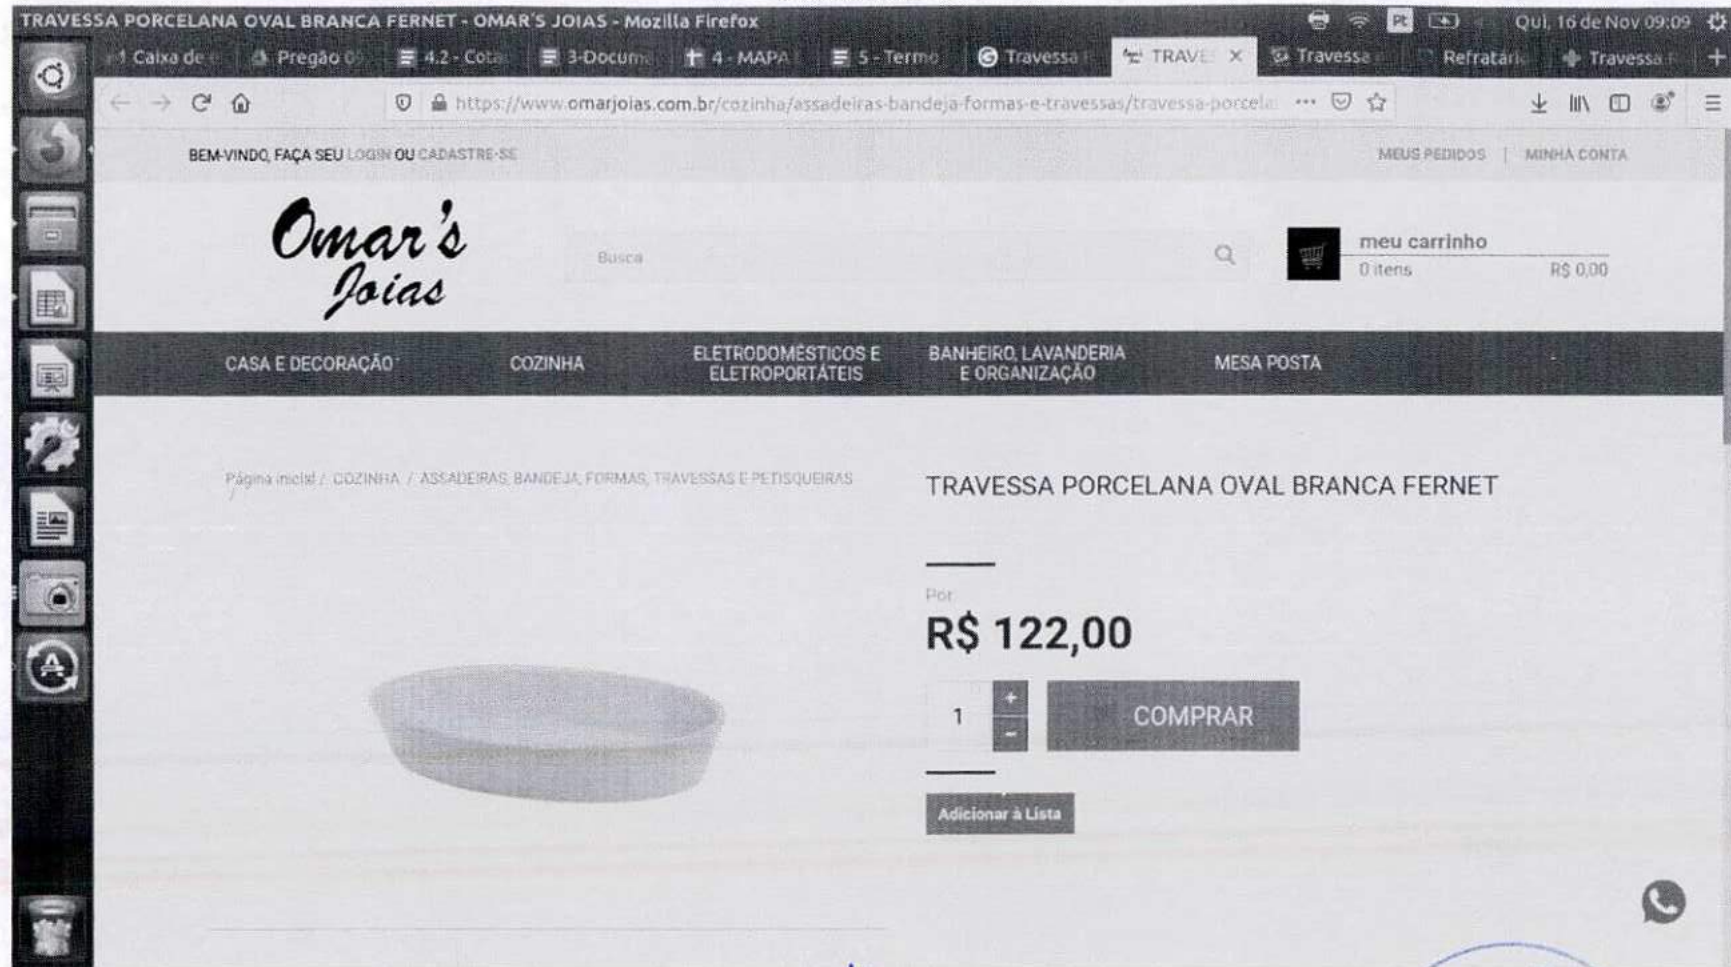

ITEM 112- TRAVESSA, MATERIAL: CERÂMICA, TAMANHO: MÉDIO, TIPO: FUNDO, FORMATO: OVAL, APLICAÇÃO: SERVIR ALIMENTOS