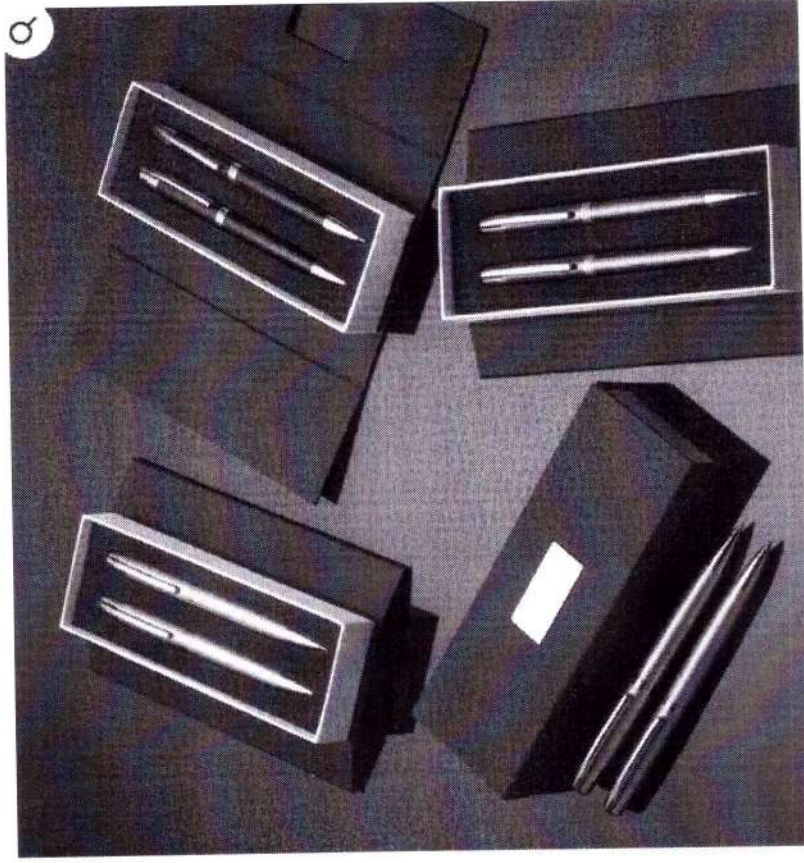

13/07/2023

1° SGT BRUNO SILVA

<https://bluideias.com.br/produto/conjunto-caneta-e-lapiseira-metal-em-estojo/>

ITEM 26 - Conjunto caneta e lapiseira em estojo de cartongem com placa central para personalização. Clip metal com dois anéis em relevo, anel centralizado e dois anéis em relevo na ponteira e acionam por giro. Estojo revestido com espuma na parte interna. Gravação a laser, textos e logo na lapiseira, caneta e plaqueta. Caneta/lapiseira 14,2 cm x 1,5 cm - estojo 18 cm x 6,5 cm.