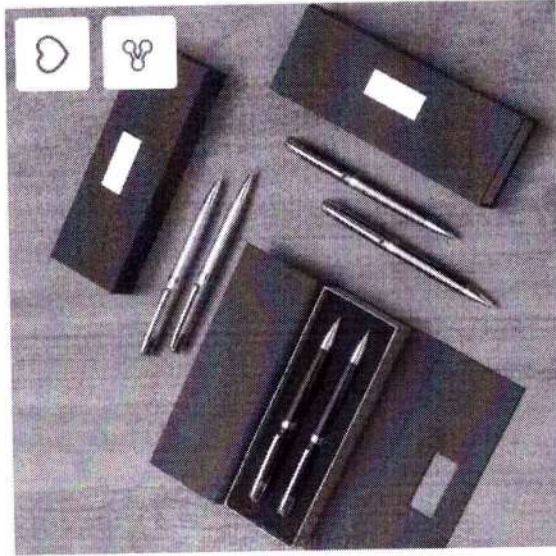

## CONJUNTO CANETA E LAPISEIRA METAL EM ESTOJO

SKU: CCLB02 / CATEGORIA: CANETAS METAL

Conjunto caneta e lapiseira em estojo de cartomagem com placa central para personalização. Clip metal com dois anéis em relevo, anel centralizado e dois anéis em relevo na ponteira e acionam por giro. Estojo revestida com espuma na parte interna.

13/07/2023

1° SGT BRUNO SILVA

<https://bluideias.com.br/produto/conjunto-caneta-e-lapiseira-metal-em-estojo/>

ITEM 26 - Conjunto caneta e lapiseira em estojo de cartongem com placa central para personalização. Clip metal com dois anéis em relevo, anel centralizado e dois anéis em relevo na ponteira e acionam por giro. Estojo revestido com espuma na parte interna. Gravação a laser, textos e logo na lapiseira, caneta e plaqueta. Caneta/lapiseira 14,2 cm x 1,5 cm - estojo 18 cm x 6,5 cm.