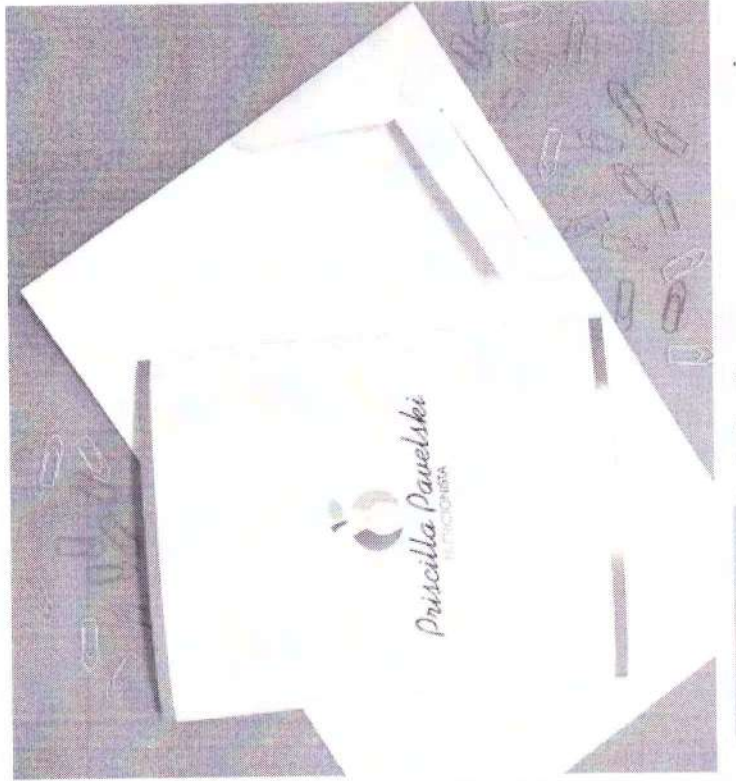

item 21 - Capas para laudos de exames de ultrassonografia, formato aberto 450 x 310 mm em papel branco, Off Set 240 g - 250 g/m2, com impressão na cor preta. Arte a ser fornecida.

Material Gráfico > Pasta de Papel > Pasta de Papel Personalizada com Bolsa Encaixe