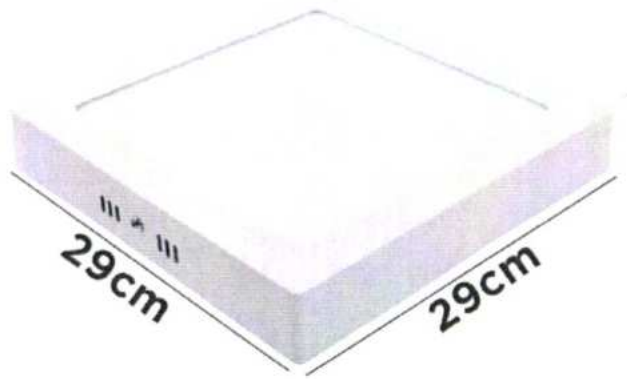

DZ MATERIAIS ELÉTRICOS Central de atendimento Olá, bem-vindo(a) Entre ou cadastre-se 2

Industrial e Automação | Iluminação | Materiais Elétricos | Casa e Jardim | Interruptores e Tomadas | Ferramentas | Comércio e Indústria | Materiais Hidráulicos | Outlet - Promoções

Página Inicial > Iluminação > Led > Painel Led