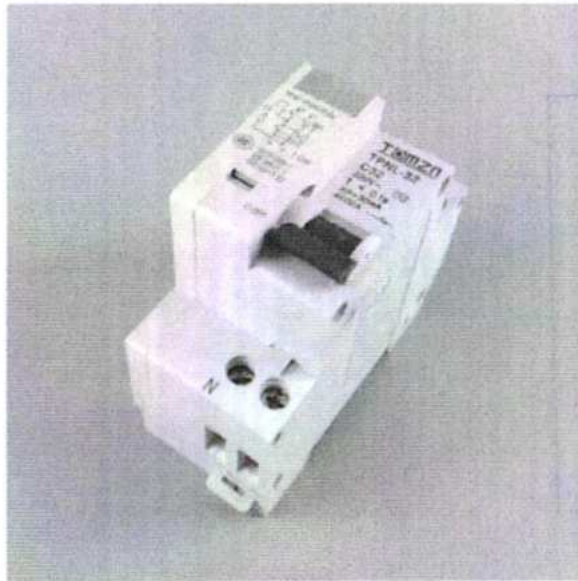

Item 142 – DISJUNTOR DR 3K 32A

magalu Bem-vindo :) Entre ou cadastre-se Ofertas para Joao Pessoa - 58088-120

Todos os departamentos Ofertas do Dia Celulares Móveis Eletrodomésticos TV e Vídeo Informática Saldão Baixe o SuperApp Cartão Magalu

magalu > Disjuntor Dr Bipolar Fuga Diferencial Residual 2p 32a 30ma - Tomzn

Disjuntor Dr Bipolar Fuga Diferencial Residual 2p 32a 30ma - Tomzn

Compre fb6fg234ec | Ver descrição completa | Tomzn