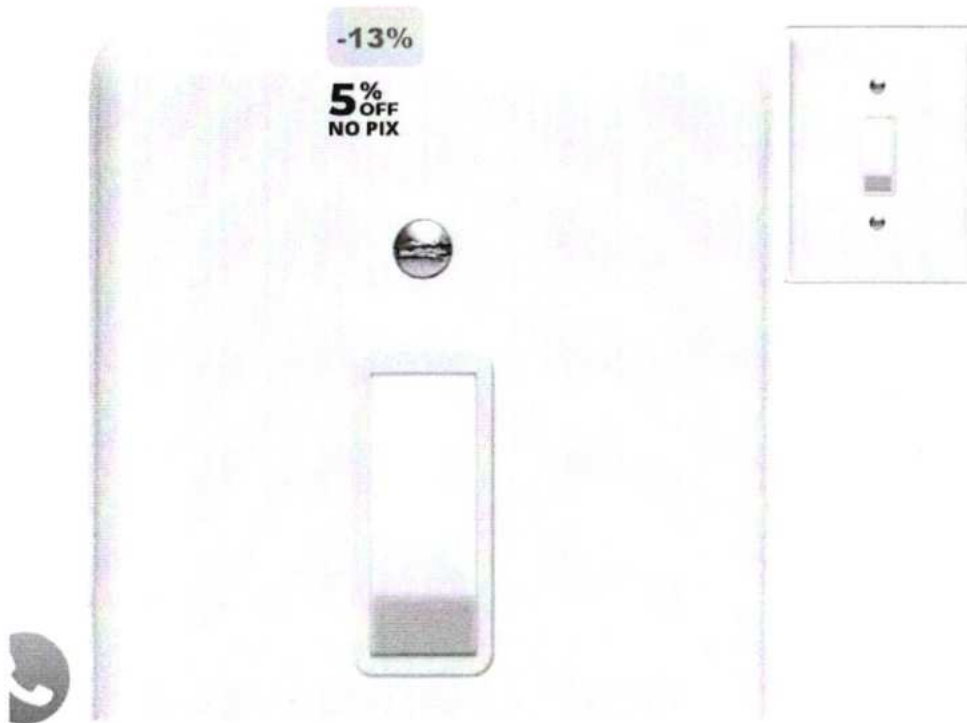

CNPJ:

<https://gwh.com.br/produto/conjunto-2-interruptor-simples-10ax-250v-4x2-branco-ilus-iriel/>

DATA: 27/02/2024

3º Sgt FERREIRA

Início » Elétrica » Interruptores E Tomadas » Interruptor Paralelo 4x2 10A Pumalux Branco Perlex