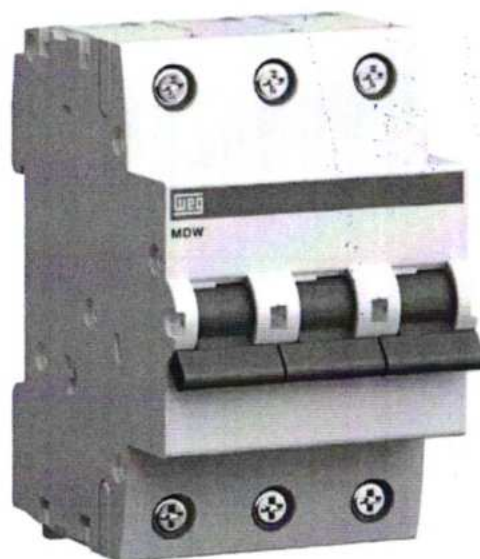

Disjuntor 3P 32A 5kA Termomagnético DIN curva C com Alavanca MDW-C32-3 WEG

Disjuntor 3P 32A 5kA Termomagnético DIN curva C com Alavanca MDW-C32-3 WEG

Prod. WEG | 14479 | Ver detalhes | WEG

★★★★★ Avaliar produto