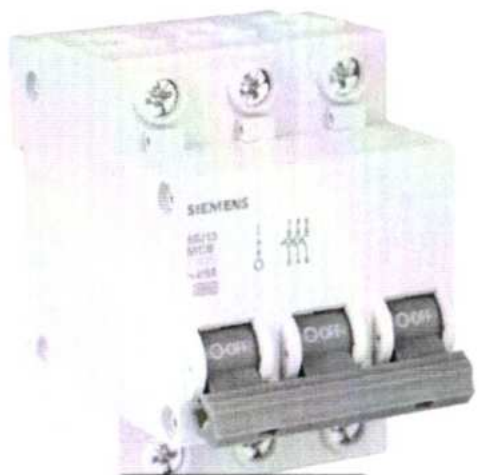

Item 74 – Disjuntor 50A Tripolar Curva C

Página Inicial > Material Elétrico > Disjuntores

Disjuntor DIN Tripolar 127/220V 50A - Curva C - Siemens

Cod. do Produto: 5284 ★★★★★

⊕ Passe o mouse para ampliar

R$ 51,90

Mais formas de pagamento

1x de R$ 51,90 no cartão de crédito

R$ 50,34 à vista no boleto ou pix (3% Desconto)
Economize R$ 1,56

QUANTIDADE

- 1 +

COMPRAR

Calcule Frete e Prazo

Digite seu CEP

Calcular Frete