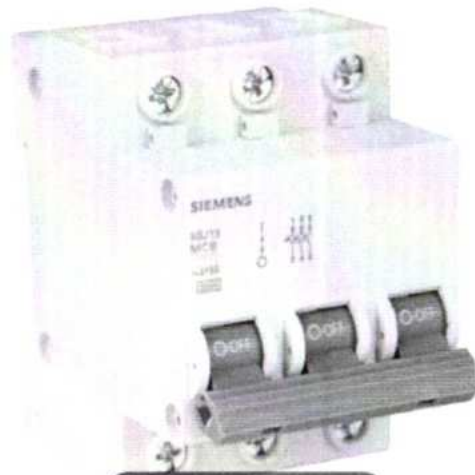

Item 76 – Disjuntor 63A Tripolar Curva Tipo C

Página Inicial > Material Elétrico > Disjuntores

Disjuntor DIN Tripolar 127/220V 63A - Curva C - Siemens

Cod. do Produto: 5285

⊕ Passe o mouse para ampliar

R$ 51,90

[Mais formas de pagamento](#)

- 1x de R$ 51,90 no cartão de crédito
- R$ 50,34 à vista no boleto ou pix (3% Desconto)
  Economize R$ 1,56

QUANTIDADE
- 1 +

COMPRAR

Calcule Frete e Prazo

Digite seu CEP

Calcular Frete